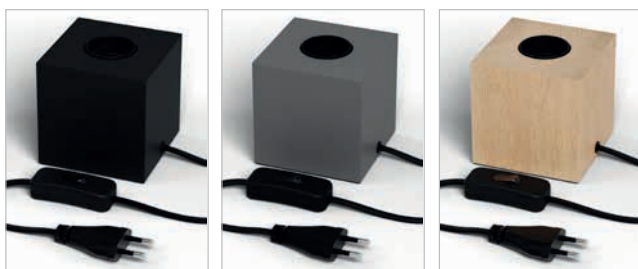

Flex Titan

LED blir design med Calex!

Titanfarget LED dekopærer med en flott og svært varm fargetemperatur på 2100K. Til bruk eksempelvis i barer og restauranter, hoteller og private hjem. De egner seg svært godt i lamper hvor lyskilden er en del av designet.

Type	 Classic A60 Flex Titan 100lm	 Classic ST64 Flex Titan 100lm	 Globe 125 Flex Titan 100lm
El. nr	37 001 76	37 001 77	37 001 78
Varenummer	425733	425753	425783
Merkevare	Calex	Calex	Calex
Effekt	W 4W	W 4W	W 4W
Fargetemperatur	K 2100K	K 2100K	K 2100K
Sokkel	E27	E27	E27
Spredningsvinkel	° 360°	° 360°	° 360°
Lysmengde	lm 100	lm 100	lm 100
Ra	> >80	> >80	> >80
Levetid	timer / restlys 15 000 / L70	timer / restlys 15 000 / L70	timer / restlys 15 000 / L70
Mål (ØxH)	mm Ø60 x 106	mm Ø64 x 140	mm Ø125 x 170
Erstatter glødepære	15	15	15
Spesielle egenskaper	Dimbar	Dimbar	Dimbar
Energiklasse	B	B	B

Bordsokkel Kube E27, 1,8m kabel m/bryter. Maks 1x40W

Matt sort 32 521 63

Betong 32 043 08

Eik 32 521 64

Sort industriell retro pendeloppheng E27 med takkopp. Kabel i flettet tekstil. El nummer 32 521 67